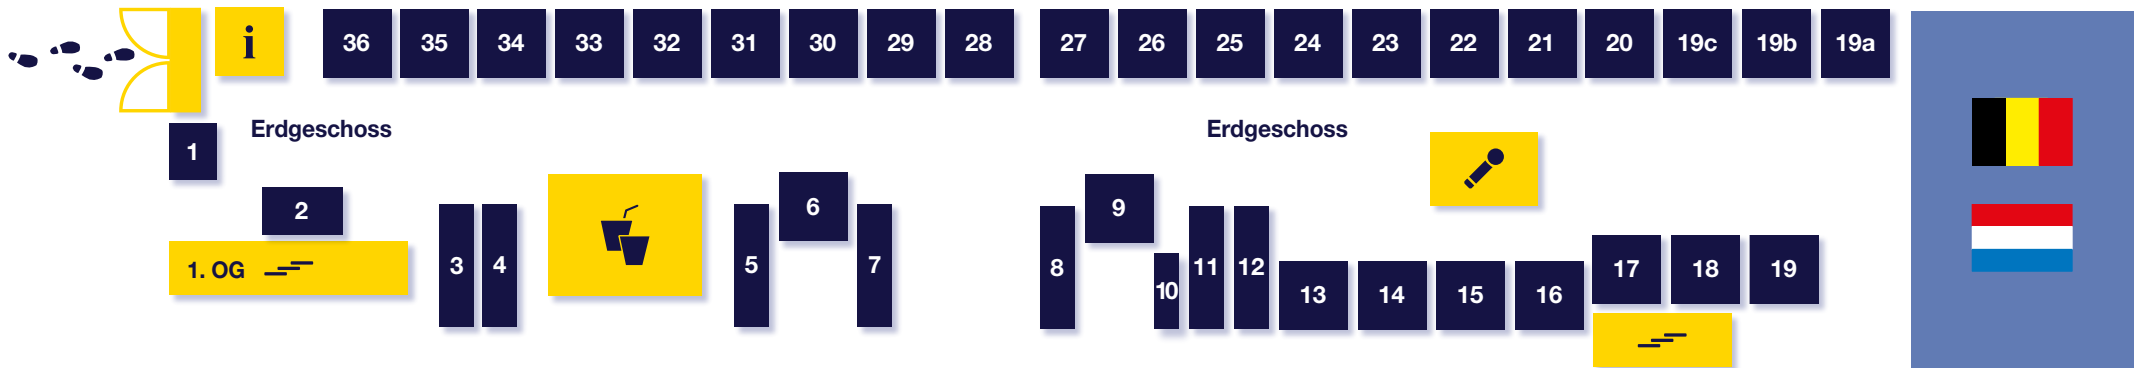

„Hot-Spot“ Lageplan

- 59 4JET Technologies GmbH
- 52  Abiomed Europe GmbH
- 2 Agentur für Arbeit Aachen-Düren
- 33 AGIT mbH
- 19a AISLER B.V.
- 66 aixigo AG
- 49 aixsolution e.V.
- 50 Allianz Beratungs- und Vertriebs-AG / Geschäftsstelle Aachen
- 64 Apodius GmbH
- 55  ATESTEO GmbH
- 22 Axino Solutions GmbH
- 60  Bauer+Kirch GmbH
- 6 BERZELIUS STOLBERG GmbH
-  BET – Büro für Energiewirtschaft und technische Planung GmbH
- 42 Bistum Aachen
- 29 Brunel GmbH
- 26 Bundeswehr
- 37 car e.V. competence center automotive
- 4 Carpus+Partner AG
- 14  Cognex Germany Aachen GmbH
- 46 ConSense GmbH
- 8  cubos Internet GmbH
- 7 DSA – Daten- und Systemtechnik GmbH
- 38 DYNA-MESS Prüfsysteme GmbH
- 45 ELWEMA Automotive GmbH
- 61 energy hills